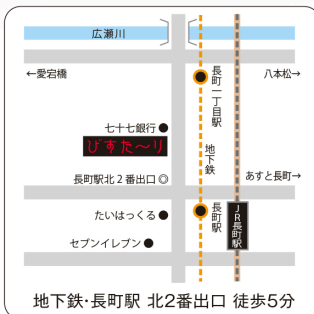

POST CARD

Lee Jeongmi 李政美 LIVE 2018

出演 李政美 〈ヴォーカル〉 / 竹田裕美子 〈ピアノ、アコーディオン〉

日時 2018年7月15日(日)
開場17:00 / デイナー17:30 / ライブ18:30

会場 長町遊楽庵
びすた〜り
仙台市太白区長町3-7-1

料金 5,500円 (ディナー&ワンドリンク付) 要予約

お申込み
お問合わせ びすた〜り
☎022-352-7651

びすた〜り ホームページ <http://www.bistari-nagamachi.com>

李政美 LIVE 2018

Lee Jeongmi

7/15(日) 開場 17:00
ディナー 17:30
ライブ 18:30
5,500円 要予約
(ディナー&ワンドリンク付)

出演 李政美 〈ヴォーカル〉 / 竹田裕美子 〈ピアノ、アコーディオン〉

李政美 (い ちよんみ / Lee Jeongmi)

済州島生まれの両親のもと、6人兄弟の末っ子として東京・葛飾で生まれ、歌が大好きだったアボジ(父)が歌う韓国歌謡曲を聞いて育つ。音大在学中から朝鮮民謡、フォークソング、folk クロロレなどを歌いはじめる。その後、子育て・充電期間を経て、'94年に屋久島に住む詩人・山尾三省と出会い、彼の詩「祈り」に曲を付けたのをきっかけにオリジナル曲を作り始め、現在はオリジナル曲を中心にジャンルを超えた幅広いレパートリーで、ライブ、コンサートを展開。心にしみとるその深く透明な歌声は、日本全国及び韓国の根強いファンに支えられている。